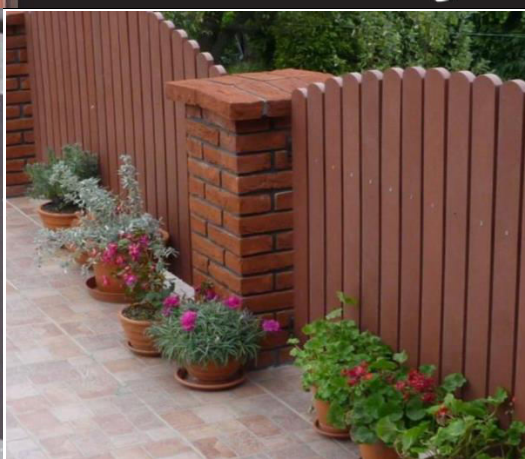

PO- Ukončenie polooblúk, TR- Ukončenie trojhranné, RO- Ukončenie rovné.
Farba: Tehlová a Sivá sú s 20 % príplatkom. Ceny sú uvádzané s DPH.

3€/bm**Dĺžky:**0,6 m
0,8 m
1,0 m
1,2 m
1,5 m
2,0 m**betrock-obklady.sk****BET-ROCK s.r.o. Beniaková 27, 040 18 Košice****IČO: 00619094 DIČ: 2020484543****www.betrock-obklady.sk gramatamiroslav@gmail.com 0903 609 211**